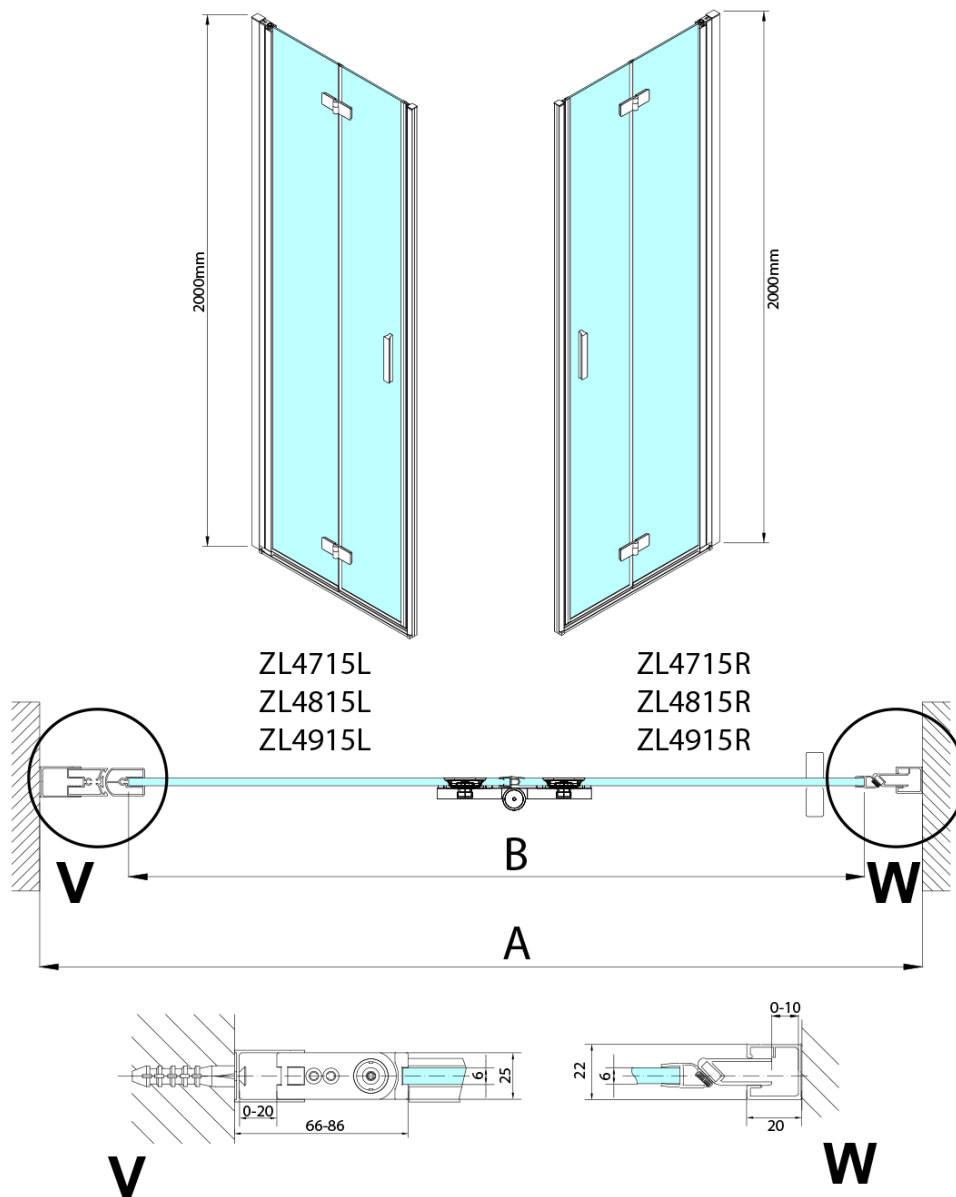

Bestellcode: ZL4815L-01

Grundinformation

Marke: Polysan

Serie: ZOOM

Größe

Breite: 800 mm

Höhe: 2000 mm

Eigenschaften

Farbenprofil: Chrom - Poliertem Aluminium

Form: Nischetür

Öffnungsarten: Klapptür

Richtung der Öffnung: Links

Eingangsbreite: 797 mm

Glasfarbe: Klarglas

Glasbehandlung: Antidrop

Glasdicke: 6 mm

Einbaubreite ab: 785 mm

Einbaubreite bis zu: 815 mm

Eigenschaften: Rahmenloses Design, Öffnen nach Innen und Außen

Gewicht / Stück: 31.5 kg

Verpackung: 2 Stück

Garantie: 3 Jahre

Technisches Arbeitsblatt

Model	A	B
ZL4715	685-715	697
ZL4815	785-815	797
ZL4915	885-915	897