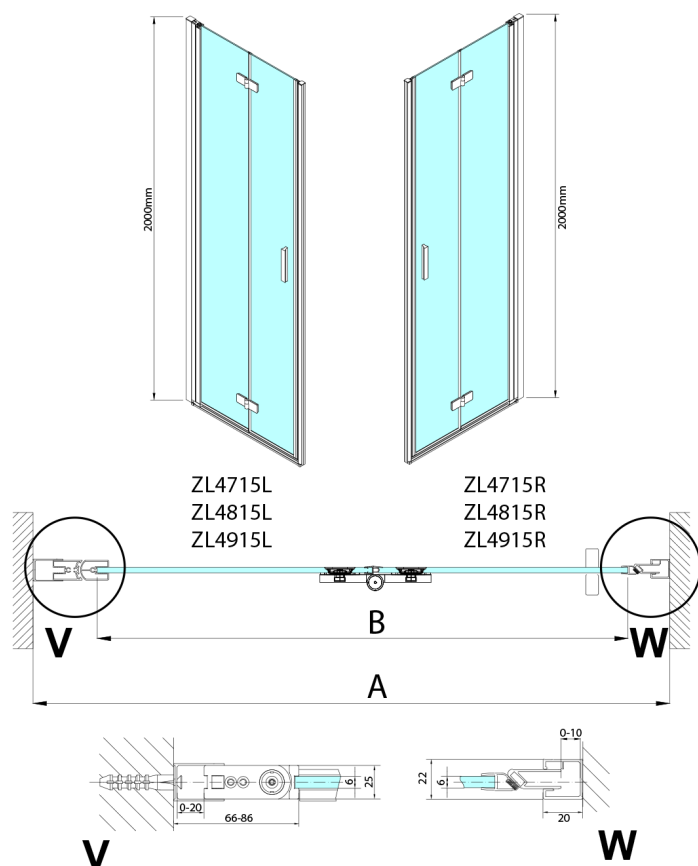

ZOOM Duschtür für Nische 800 mm, Links, Klarglas

Bestellcode: ZL4815L-01

Größe

Breite: 800 mm

Höhe: 2000 mm

Eigenschaften

Garantie: 3 Jahre

Technisches Arbeitsblatt

Model	A	B
ZL4715	685-715	697
ZL4815	785-815	797
ZL4915	885-915	897