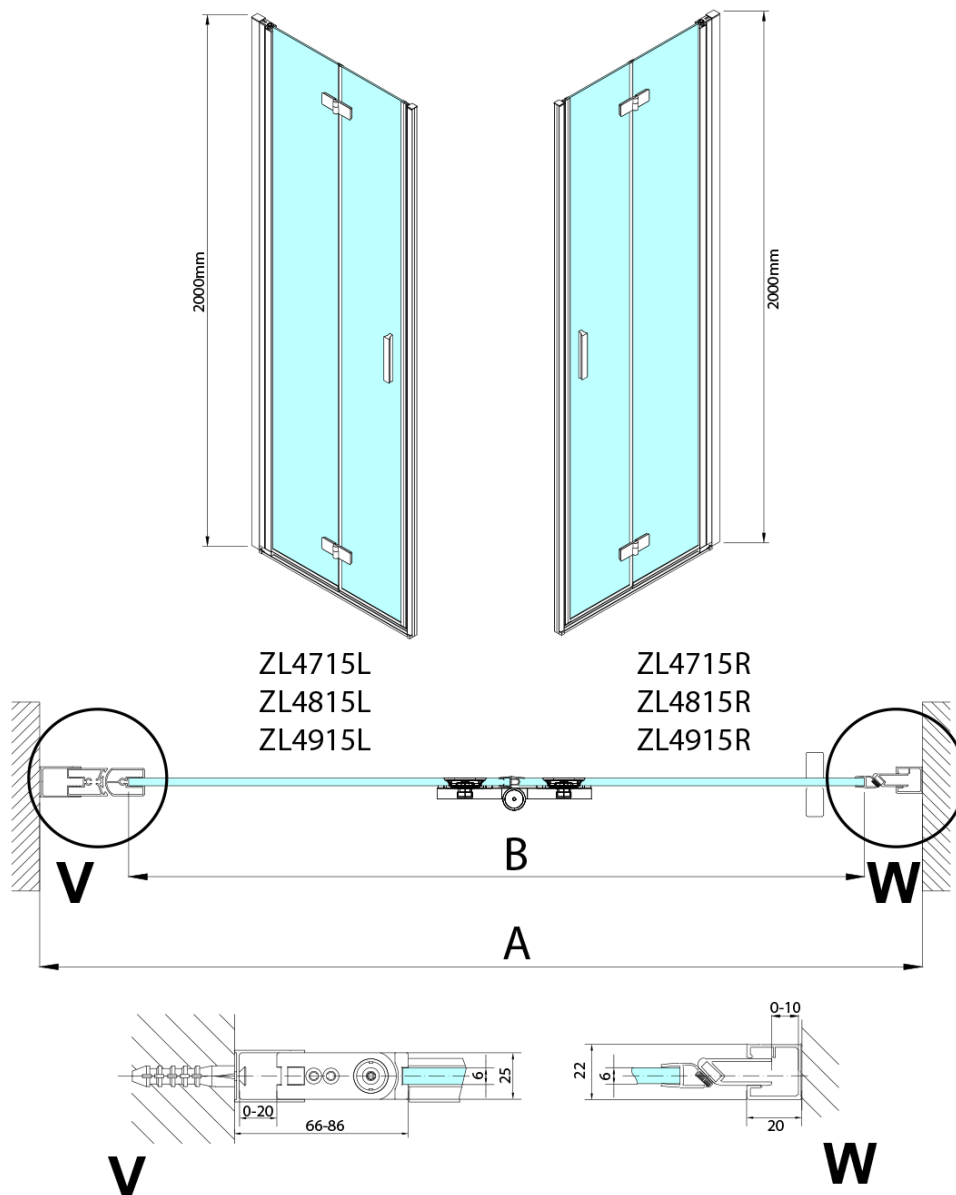

Bestellcode: ZL4715L-01

Grundinformation

Marke: Polysan

Serie: ZOOM

Größe

Breite: 700 mm

Höhe: 2000 mm

Eigenschaften

Farbenprofil: Chrom - Poliertem Aluminium

Form: Nischetür

Öffnungsarten: Klapptür

Richtung der Öffnung: Links

Eingangsbreite: 697 mm

Glasfarbe: Klarglas

Glasbehandlung: Antidrop

Glasdicke: 6 mm

Einbaubreite ab: 685 mm

Einbaubreite bis zu: 715 mm

Eigenschaften: Rahmenloses Design, Öffnen nach Innen und Außen

Gewicht / Stück: 31.5 kg

Verpackung: 2 Stück

Garantie: 3 Jahre

Technisches Arbeitsblatt

Model	A	B
ZL4715	685-715	697
ZL4815	785-815	797
ZL4915	885-915	897