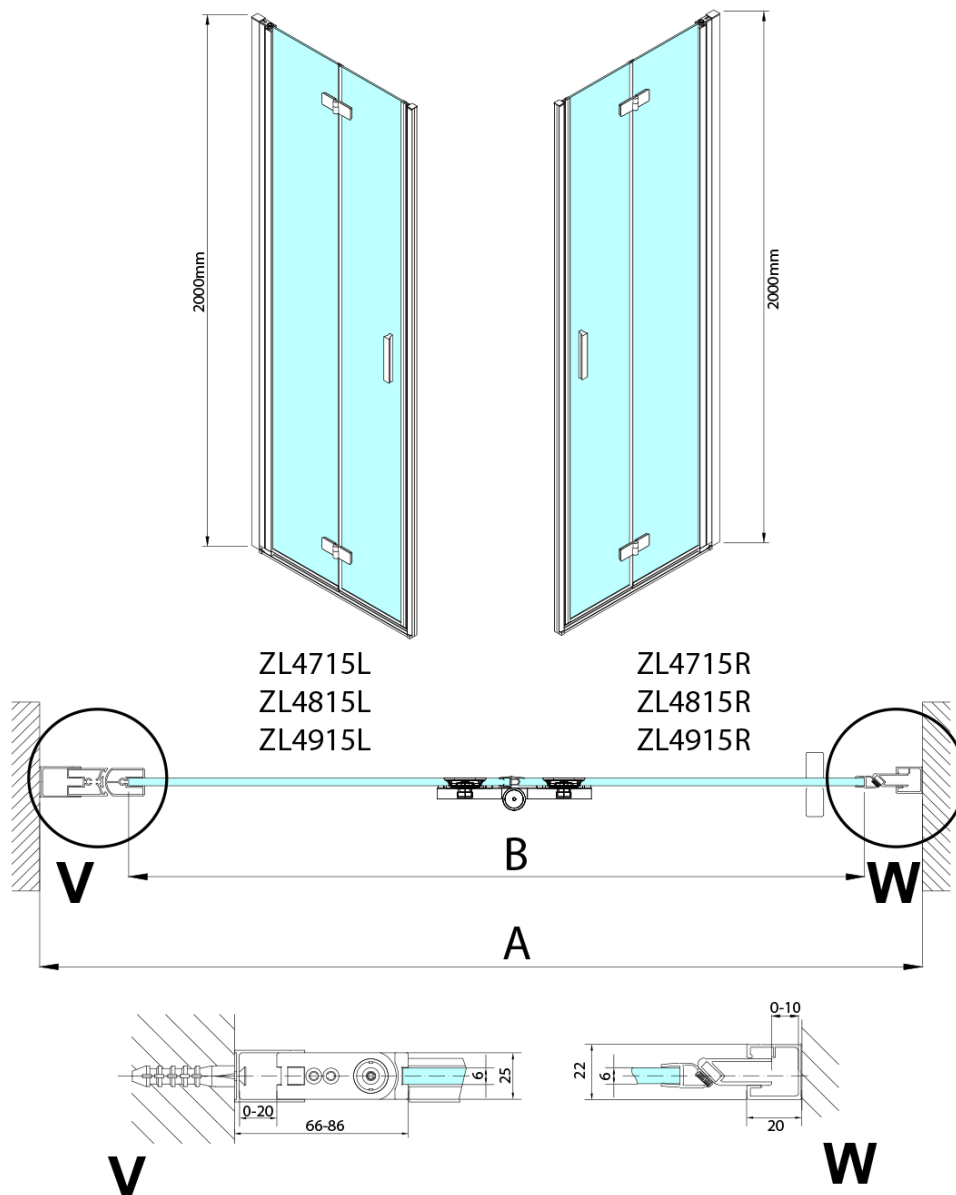

## Größe

**Breite:** 700 mm

**Höhe:** 2000 mm

## Eigenschaften

**Farbenprofil:** Chrom - Poliertem Aluminium

**Form:** Nischetür

**Öffnungsarten:** Klapptür

**Richtung der Öffnung:** Links

**Eingangsbreite:** 697 mm

**Glasfarbe:** Klarglas

**Glasbehandlung:** Antidrop

**Glasdicke:** 6 mm

**Einbaubreite ab:** 685 mm

**Einbaubreite bis zu:** 715 mm

**Eigenschaften:** Rahmenloses Design, Öffnen nach Innen und Außen

**Gewicht / Stück:** 31.5 kg

**Verpackung:** 2 Stück

**Garantie:** 3 Jahre

Technisches Arbeitsblatt

Model	A	B
ZL4715	685-715	697
ZL4815	785-815	797
ZL4915	885-915	897