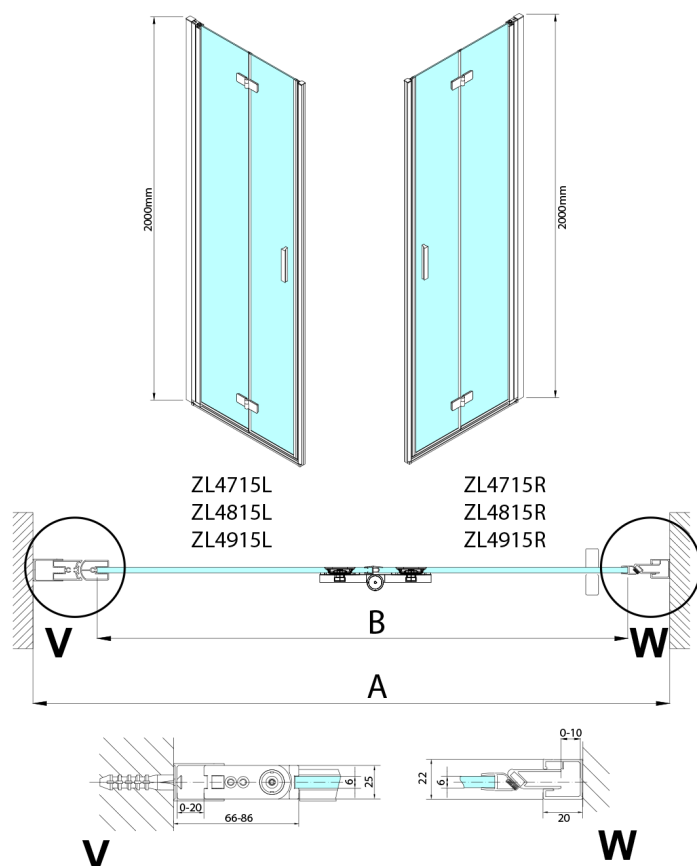

ZOOM Duschtür für Nische 700 mm, Links, Klarglas

Bestellcode: ZL4715L-01

Größe

Breite: 700 mm
Höhe: 2000 mm

Eigenschaften

Garantie: 3 Jahre

Technisches Arbeitsblatt

Model	A	B
ZL4715	685-715	697
ZL4815	785-815	797
ZL4915	885-915	897