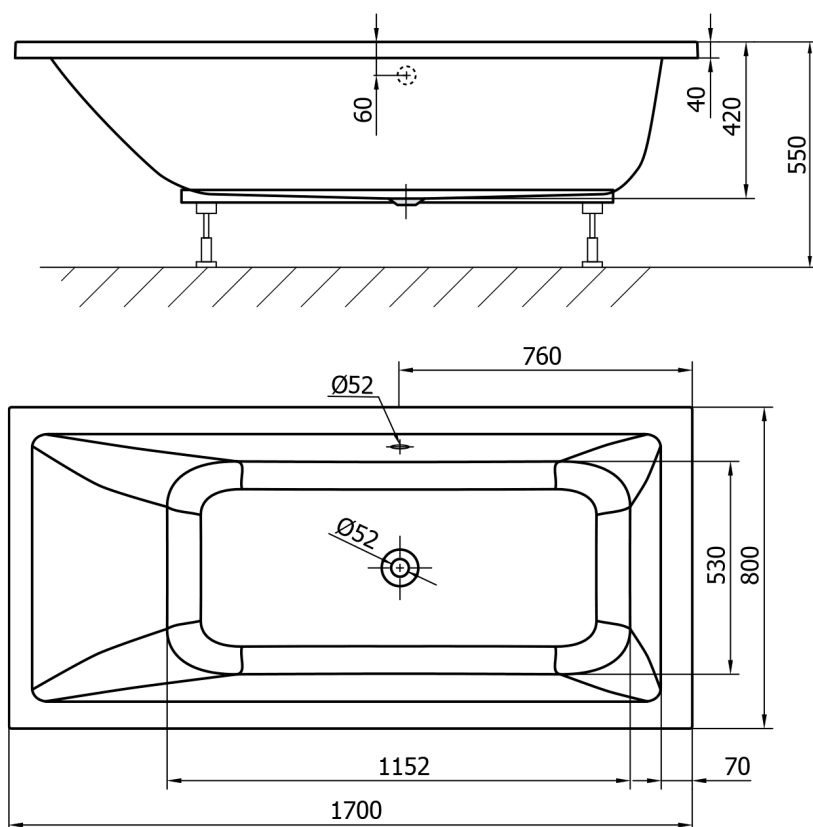

NISA Rechteckwanne 170x80x42cm, Weiß

Bestellcode: A1780

Größe

Länge: 1700 mm

Breite: 800 mm

Höhe: 420 mm

Umfang: 218 l

Eigenschaften

Garantie: 2 Jahre

Farbe: Weiß

Material: Acrylic

Technisches Arbeitsblatt

VOLUME 218l