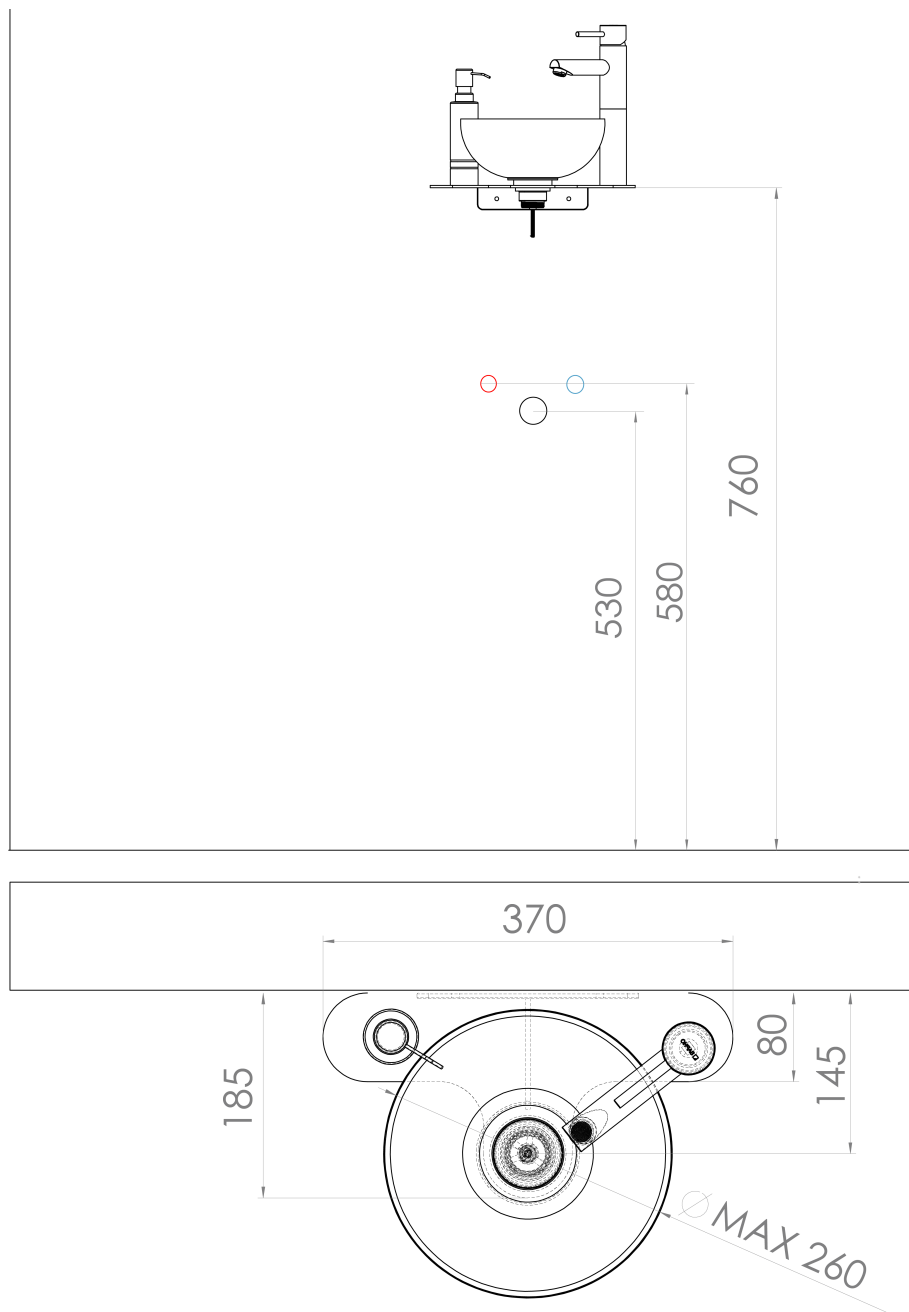

TETRIS Waschbecken mit Halterung für rechte Standarmatur, Schwarz matt

 **SAPHO**

Bestellcode: TZ427-01

Grundinformation

Marke: Sapho
Serie: TETRIS

Eigenschaften

Farbe: Schwarz
Material: Stahl
Installation: zum Einhängen
Gewicht / Stück: 3.6 kg
Verpackung: 4 Stück
Garantie: 2 Jahre

Technisches Arbeitsblatt

TETRIS Waschbecken mit Halterung für rechte
Standarmatur, Schwarz matt

 SAPHO