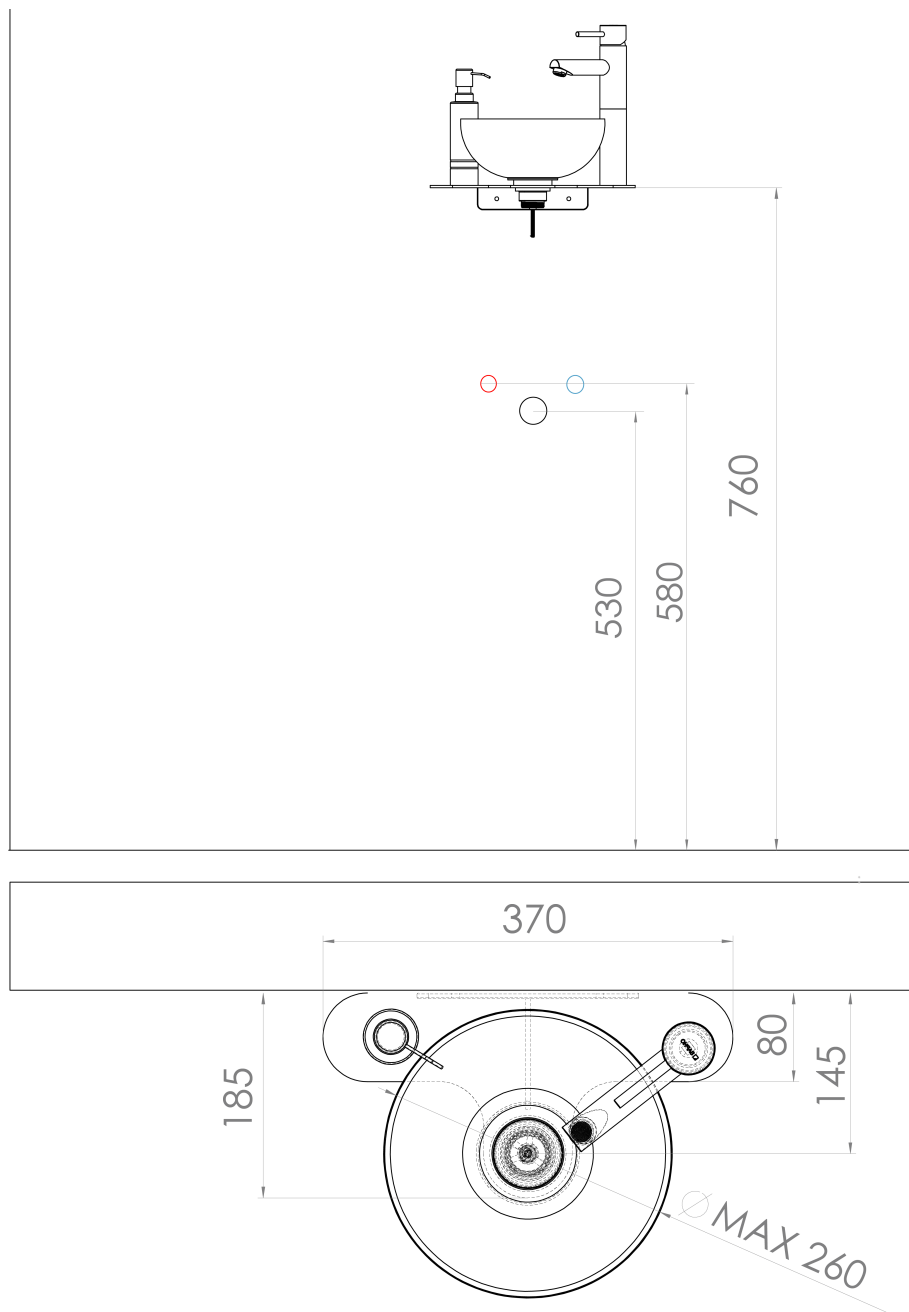

## TETRIS Waschbecken mit Halterung für rechte Standarmatur, Schwarz matt

 **SAPHO**

**Bestellcode:** TZ427-01

### Eigenschaften

**Farbe:** Schwarz  
**Material:** Stahl  
**Installation:** zum Einhängen  
**Gewicht / Stück:** 3.6 kg  
**Verpackung:** 4 Stück  
**Garantie:** 2 Jahre

### Dazu empfehlen wir:

1 Stück MINOR Betonwaschbecken zum Aufsetzen, Durchmesser 26cm, Grün (Bestellcode: MR26023)

Technisches Arbeitsblatt

TETRIS Waschbecken mit Halterung für rechte  
Standarmatur, Schwarz matt