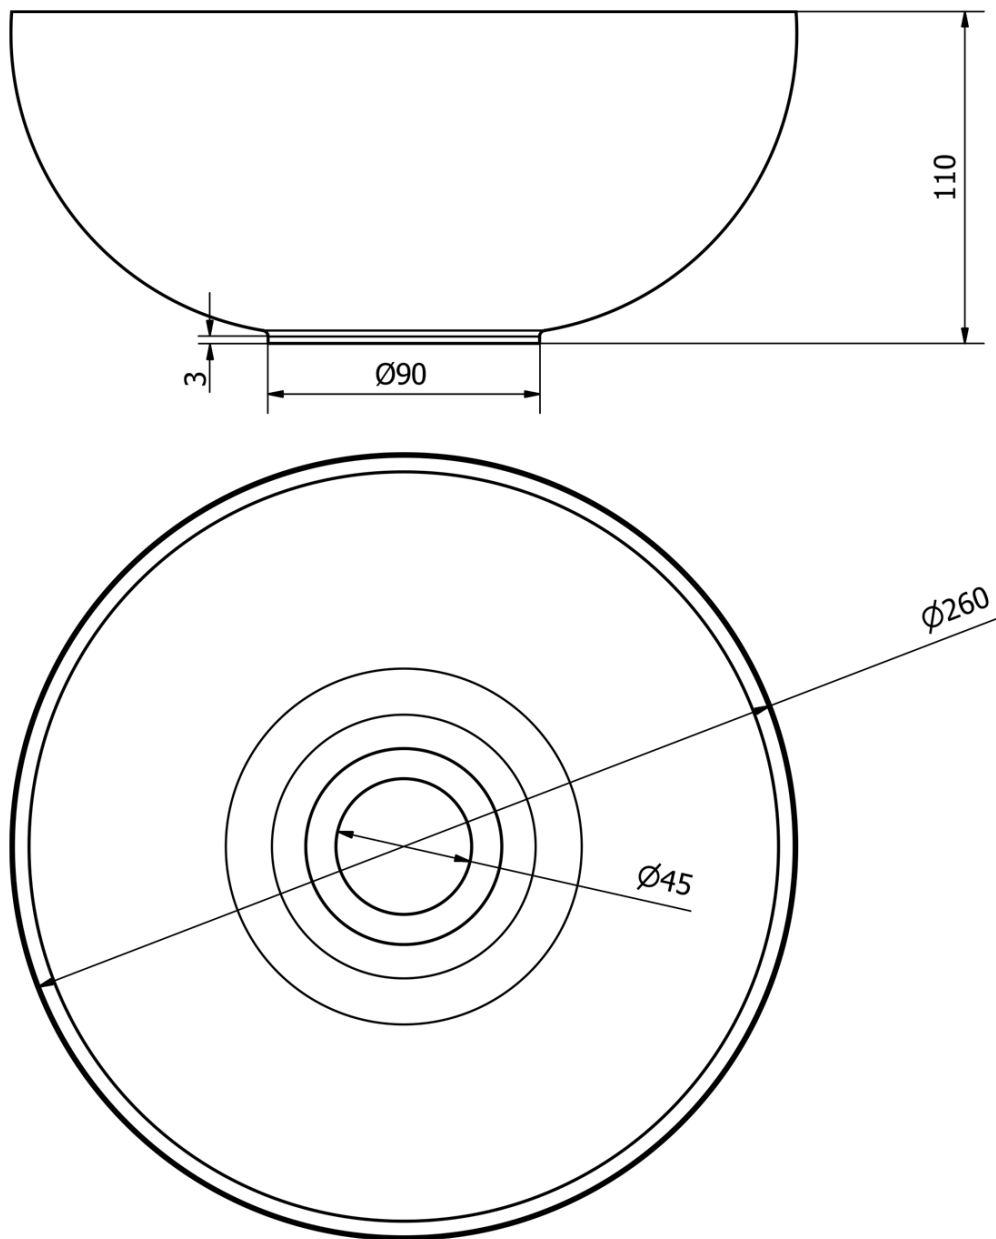

## TETRIS Waschbecken mit Halterung für linke Standarmatur, Schwarz matt

 **SAPHO**

**Bestellcode:** TZ424-01

### Eigenschaften

**Farbe:** Schwarz  
**Material:** Stahl  
**Installation:** zum Einhängen  
**Gewicht / Stück:** 3.6 kg  
**Verpackung:** 4 Stück  
**Garantie:** 2 Jahre

Technisches Arbeitsblatt

TETRIS Waschbecken mit Halterung für linke  
Standarmatur, Schwarz matt