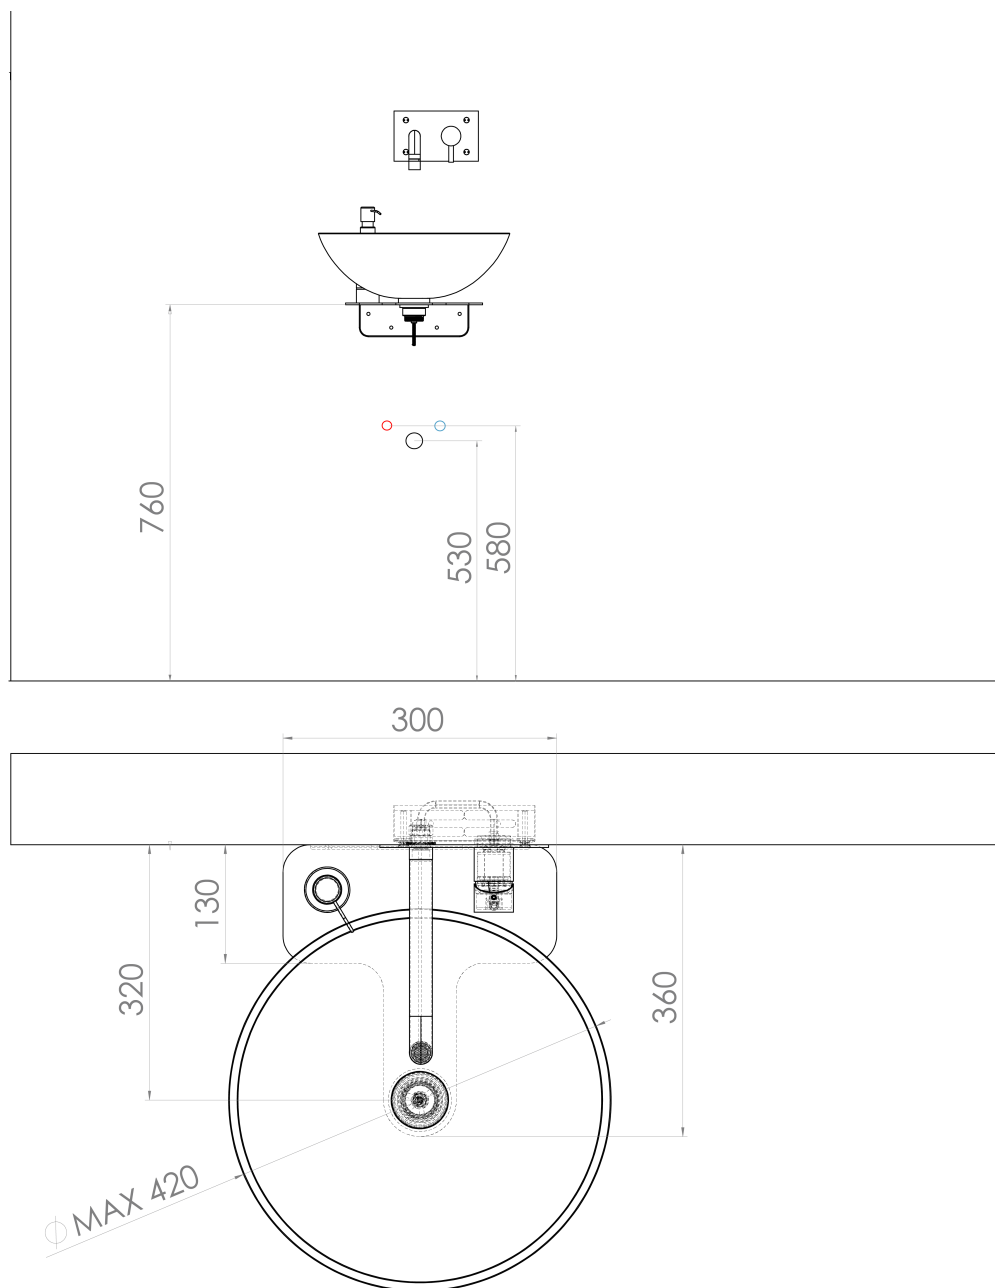

TETRIS Waschbecken mit Halterung für Unterputzarmatur, Schwarz matt

Bestellcode: TZ429-01

Grundinformation

Marke: Sapho
Serie: TETRIS

Eigenschaften

Farbe: Schwarz
Material: Stahl
Installation: zum Einhängen
Gewicht / Stück: 12.0 kg
Verpackung: 4 Stück
Garantie: 2 Jahre

Technisches Arbeitsblatt

**TETRIS Waschbecken mit Halterung für
Unterputzarmatur, Schwarz matt**