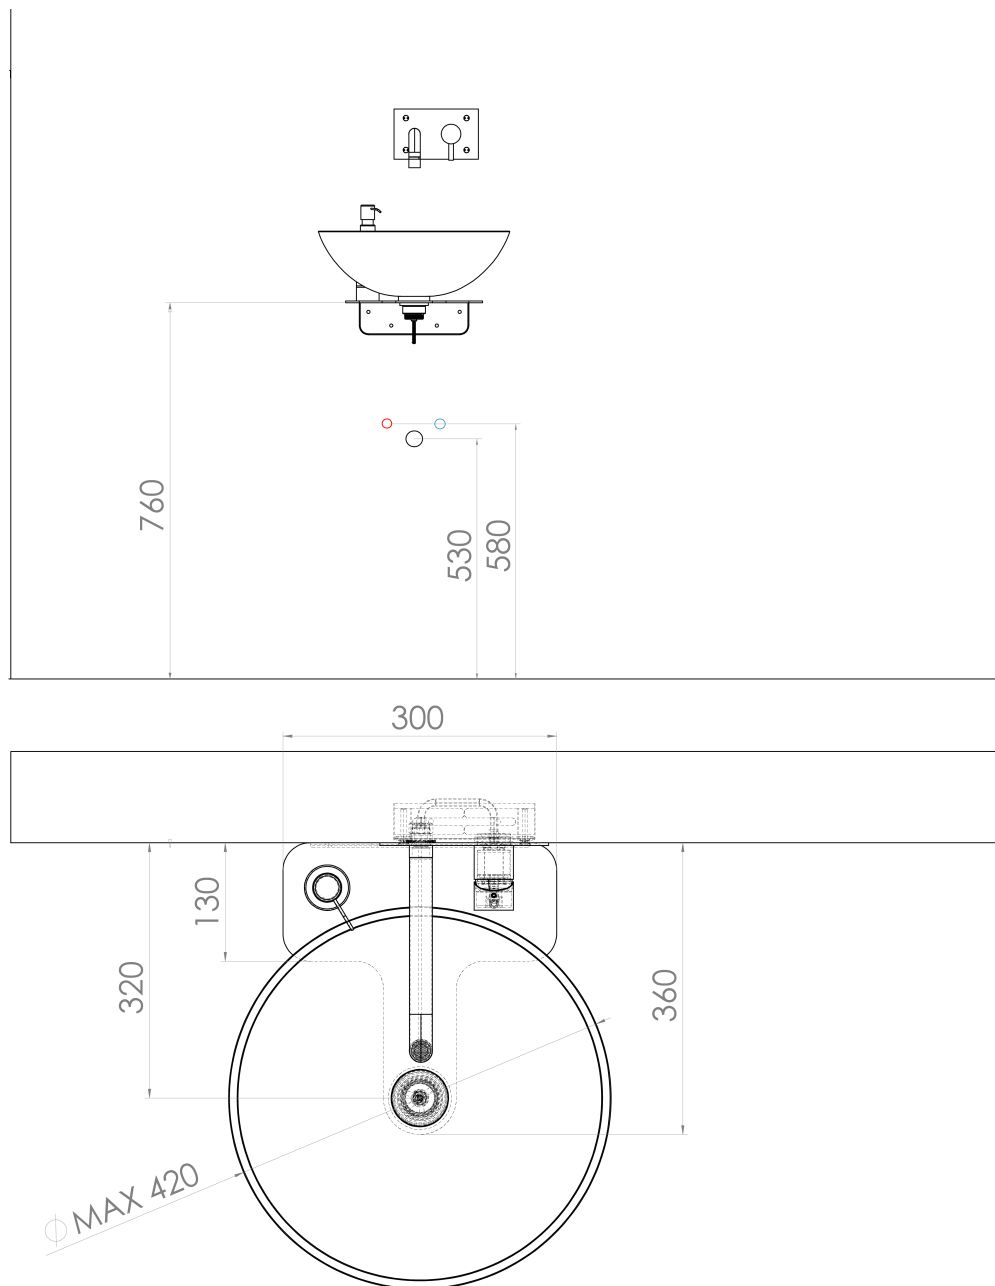

TETRIS Waschbecken mit Halterung für Unterputzarmatur, Schwarz matt

Bestellcode: TZ429-01

Grundinformation

Marke: Sapho
Serie: TETRIS

Eigenschaften

Farbe: Schwarz
Material: Stahl
Installation: zum Einhängen
Gewicht / Stück: 12.0 kg
Verpackung: 4 Stück
Garantie: 2 Jahre

Technisches Arbeitsblatt

TETRIS Waschbecken mit Halterung für
Unterputzarmatur, Schwarz matt