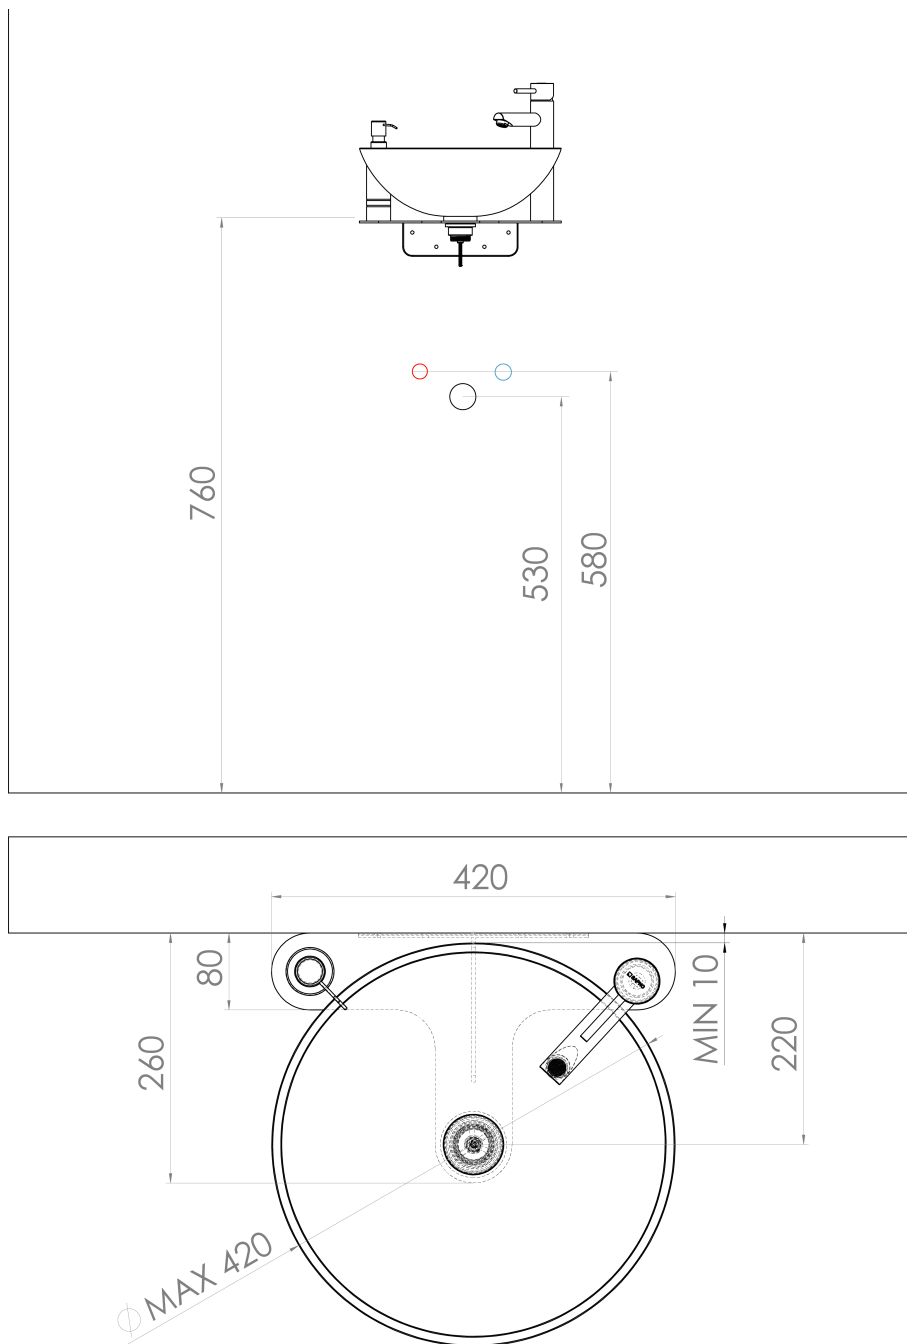

## TETRIS Waschbecken mit Halterung für rechte Standarmatur, Schwarz matt

 **SAPHO**

**Bestellcode:** TZ420-01

### Grundinformation

**Marke:** Sapho  
**Serie:** TETRIS

### Eigenschaften

**Farbe:** Schwarz  
**Material:** Stahl  
**Installation:** zum Einhängen  
**Gewicht / Stück:** 11.8 kg  
**Verpackung:** 4 Stück  
**Garantie:** 2 Jahre

Technisches Arbeitsblatt

**TETRIS Waschbecken mit Halterung für rechte  
Standarmatur, Schwarz matt**