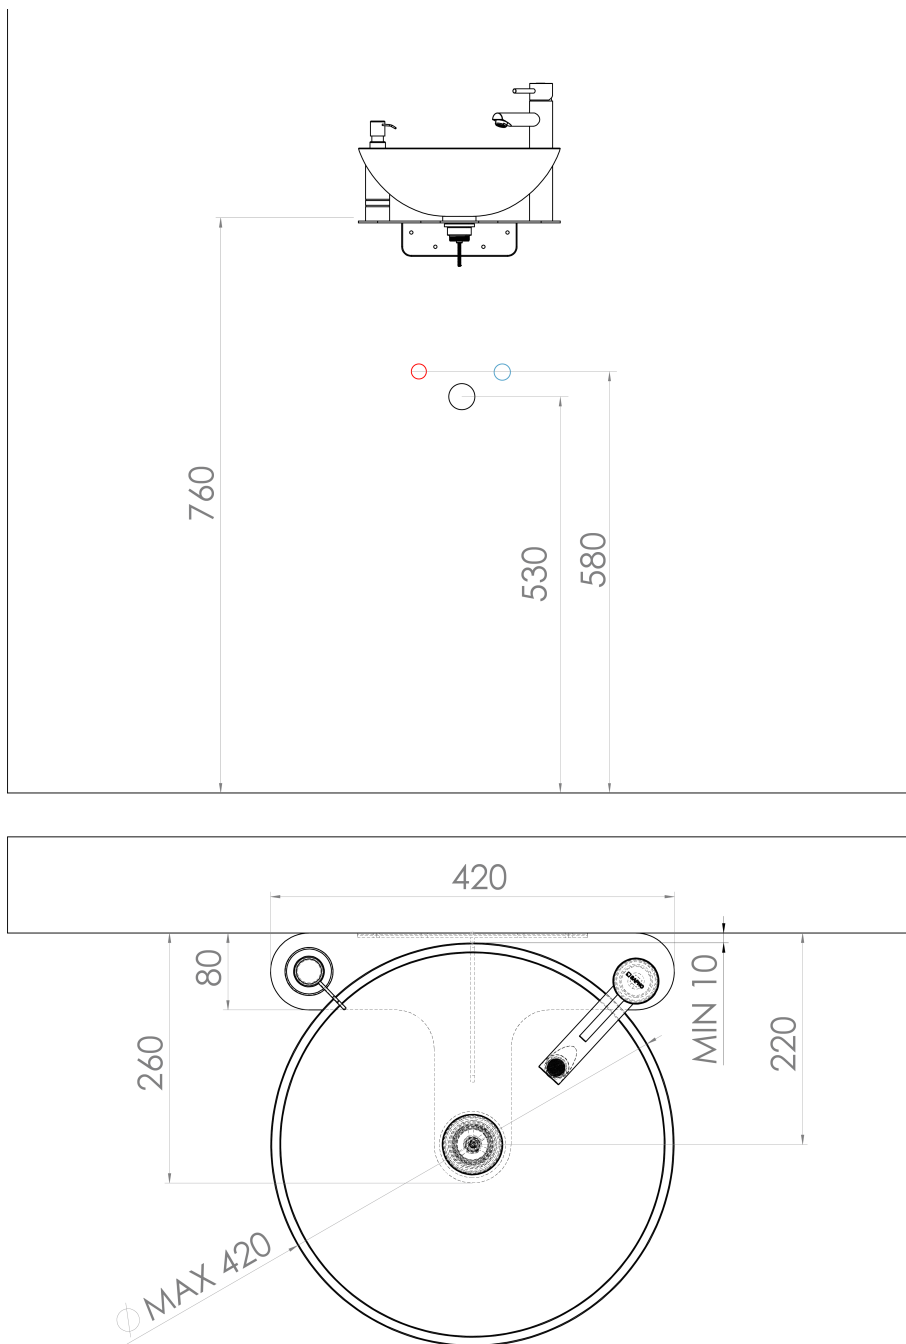

## TETRIS Waschbecken mit Halterung für rechte Standarmatur, Schwarz matt

 **SAPHO**

**Bestellcode:** TZ420-01

### Grundinformation

**Marke:** Sapho  
**Serie:** TETRIS

### Eigenschaften

**Farbe:** Schwarz  
**Material:** Stahl  
**Installation:** zum Einhängen  
**Gewicht / Stück:** 11.8 kg  
**Verpackung:** 4 Stück  
**Garantie:** 2 Jahre

Technisches Arbeitsblatt

**TETRIS Waschbecken mit Halterung für rechte  
Standarmatur, Schwarz matt**