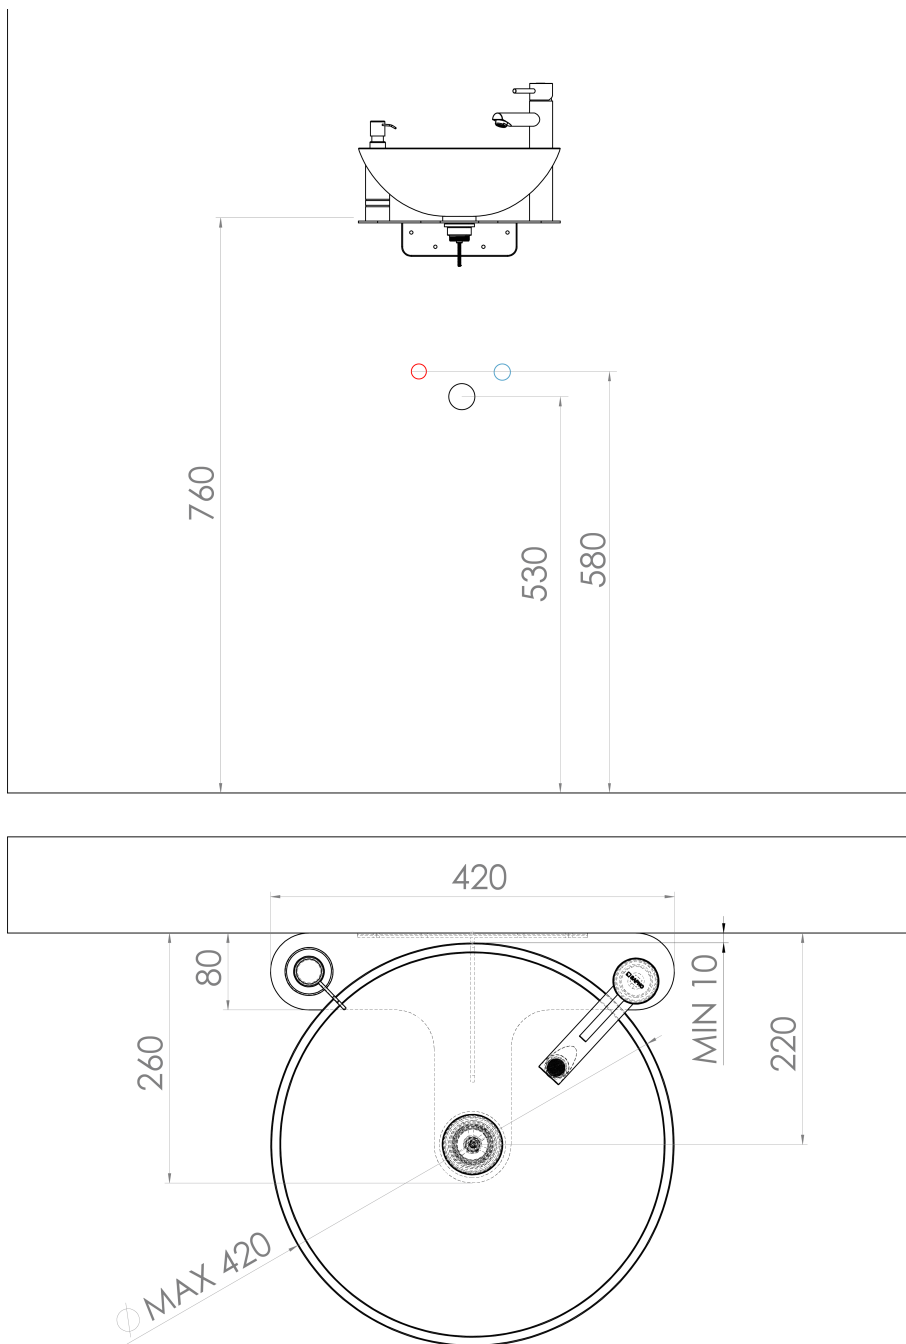

TETRIS Waschbecken mit Halterung für rechte Standarmatur, Schwarz matt

 **SAPHO**

Bestellcode: TZ420-01

Grundinformation

Marke: Sapho
Serie: TETRIS

Eigenschaften

Farbe: Schwarz
Material: Stahl
Installation: zum Einhängen
Gewicht / Stück: 11.8 kg
Verpackung: 4 Stück
Garantie: 2 Jahre

Technisches Arbeitsblatt

**TETRIS Waschbecken mit Halterung für rechte
Standarmatur, Schwarz matt**