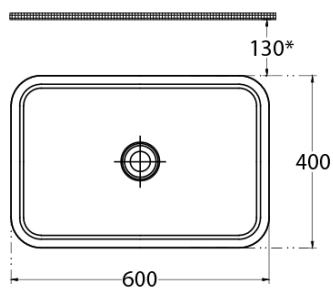

Technisches Arbeitsblatt

130* recommended/doporučené