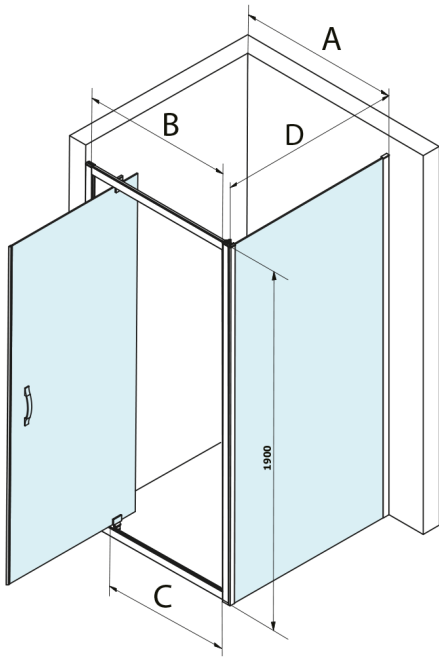

## SIGMA SIMPLY Duschtür 900mm, Brick Glas

**Bestellcode:** GS3899F

**Größe**

Breite: 900 mm

Höhe: 1900 mm

**Eigenschaften**

Garantie: 3 Jahre

### Technisches Arbeitsblatt

MODEL	A	B	C
GS1279F	770-810	670	580
GS1296F	870-910	770	680
GS3888F	770-810	670	580
GS3899F	870-910	770	680

MODEL	A	B	C
GS1279F	780-820	670	580
GS1296F	880-920	770	680
GS3888F	780-820	670	580
GS3899F	880-920	770	680