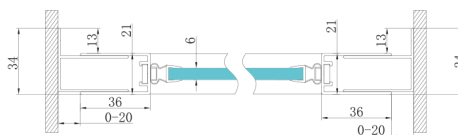

## SIGMA SIMPLY Duschtür 900mm, Brick Glas

**Bestellcode:** GS3899F

**Größe**

Breite: 900 mm

Höhe: 1900 mm

**Eigenschaften**

Garantie: 3 Jahre

### Technisches Arbeitsblatt

MODEL	A	B	C
GS1279F	770-810	670	580
GS1296F	870-910	770	680
GS3888F	770-810	670	580
GS3899F	870-910	770	680

MODEL	A	B	C
GS1279F	780-820	670	580
GS1296F	880-920	770	680
GS3888F	780-820	670	580
GS3899F	880-920	770	680

MODEL	D
GS3170	680-700
GS3175	730-750
GS3180	780-800
GS3190	880-900
GS3110	980-1000
GS4370	680-700
GS4375	730-750
GS4380	780-800
GS4390	880-900
GS4214	980-1000