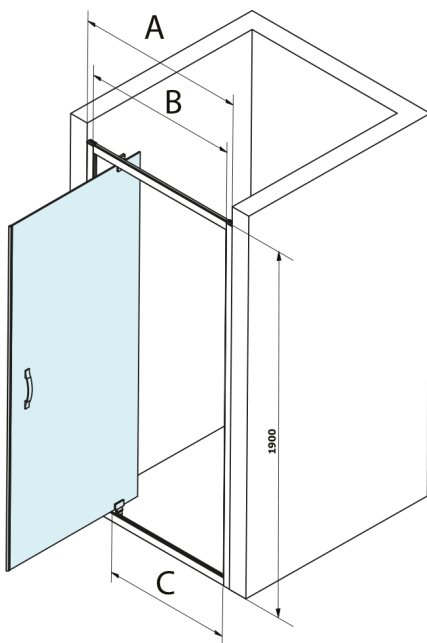

## SIGMA SIMPLY Duschtür 900mm, Brick Glas

**Bestellcode:** GS3899F

**Größe**

Breite: 900 mm

Höhe: 1900 mm

**Eigenschaften**

Garantie: 3 Jahre

### Technisches Arbeitsblatt

MODEL	A	B	C
GS1279F	770-810	670	580
GS1296F	870-910	770	680
GS3888F	770-810	670	580
GS3899F	870-910	770	680

MODEL	A	B	C
GS1279F	780-820	670	580
GS1296F	880-920	770	680
GS3888F	780-820	670	580
GS3899F	880-920	770	680