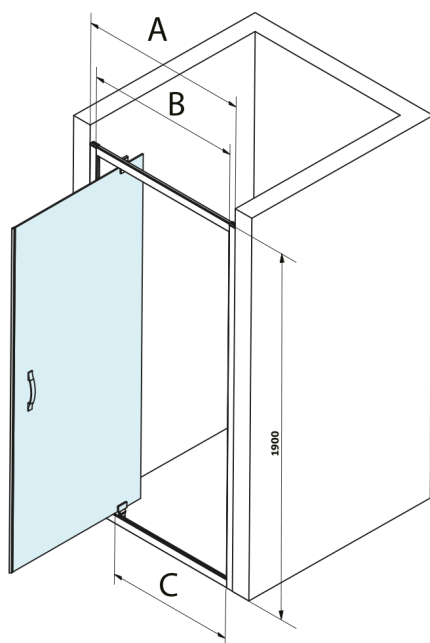

SIGMA SIMPLY Duschtür 800mm, Klarglas

Bestellcode: GS1279F

Größe

Breite: 800 mm
Höhe: 1900 mm

Eigenschaften

Garantie: 3 Jahre

Technisches Arbeitsblatt

MODEL	A	B	C
GS1279F	770-810	670	580
GS1296F	870-910	770	680
GS3888F	770-810	670	580
GS3899F	870-910	770	680

MODEL	A	B	C
GS1279F	780-820	670	580
GS1296F	880-920	770	680
GS3888F	780-820	670	580
GS3899F	880-920	770	680

MODEL	D
GS3170	680-700
GS3175	730-750
GS3180	780-800
GS3190	880-900
GS3110	980-1000
GS4370	680-700
GS4375	730-750
GS4380	780-800
GS4390	880-900
GS4214	980-1000