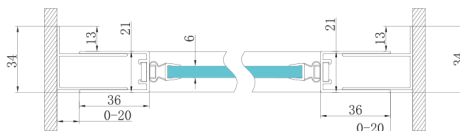

SIGMA SIMPLY Duschtür 800mm, Klarglas

Bestellcode: GS1279F

Größe

Breite: 800 mm
Höhe: 1900 mm

Eigenschaften

Garantie: 3 Jahre

Technisches Arbeitsblatt

MODEL	A	B	C
GS1279F	770-810	670	580
GS1296F	870-910	770	680
GS3888F	770-810	670	580
GS3899F	870-910	770	680

MODEL	A	B	C
GS1279F	780-820	670	580
GS1296F	880-920	770	680
GS3888F	780-820	670	580
GS3899F	880-920	770	680

MODEL	D
GS3170	680-700
GS3175	730-750
GS3180	780-800
GS3190	880-900
GS3110	980-1000
GS4370	680-700
GS4375	730-750
GS4380	780-800
GS4390	880-900
GS4214	980-1000