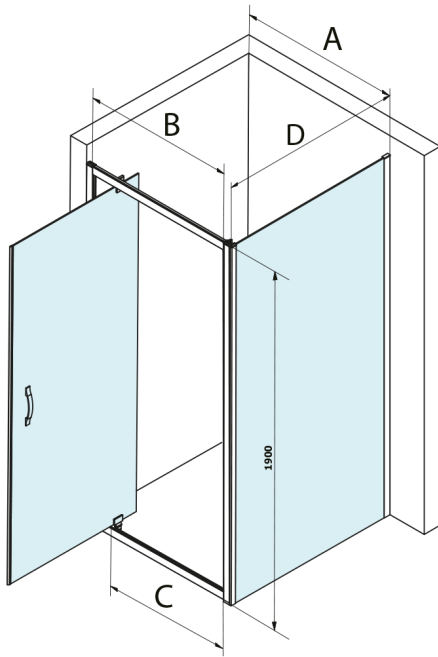

SIGMA SIMPLY Duschtür 800mm, Klarglas

Bestellcode: GS1279F

Größe

Breite: 800 mm
Höhe: 1900 mm

Eigenschaften

Garantie: 3 Jahre

Technisches Arbeitsblatt

MODEL	A	B	C
GS1279F	770-810	670	580
GS1296F	870-910	770	680
GS3888F	770-810	670	580
GS3899F	870-910	770	680

MODEL	A	B	C
GS1279F	780-820	670	580
GS1296F	880-920	770	680
GS3888F	780-820	670	580
GS3899F	880-920	770	680

MODEL	D
GS3170	680-700
GS3175	730-750
GS3180	780-800
GS3190	880-900
GS3110	980-1000
GS4370	680-700
GS4375	730-750
GS4380	780-800
GS4390	880-900
GS4214	980-1000