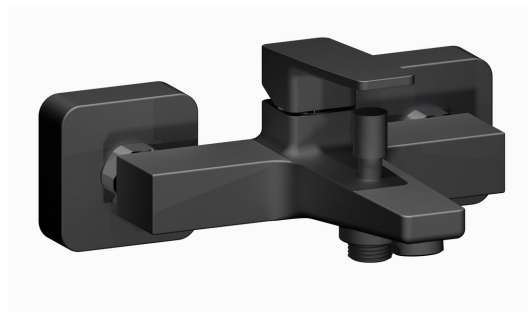

Bestellcode: TI010B

Grundinformation

Marke: Sapho

Serie: TURSI

Größe

Tiefe: 190 mm

Eigenschaften

Farbe: Schwarz mat

Material: Messing

Form: Eckig

Installation: Wand 150 mm

Steuerungsart: Hebel

**Schalertyp für
Dusche:** Druckschalter

**Kartusche-
Durchmesser:** 25 mm

Gewicht / Stück: 2.45 kg

Verpackung: 1 Stück

Garantie: 6 Jahre

Ersatzteile

KEROX ersatzkartusche, Durchmesser 25mm (Bestellcode: 35CAI026)

Ersatzkartusche, Durchmesser 25mm (Bestellcode: NDSM07)