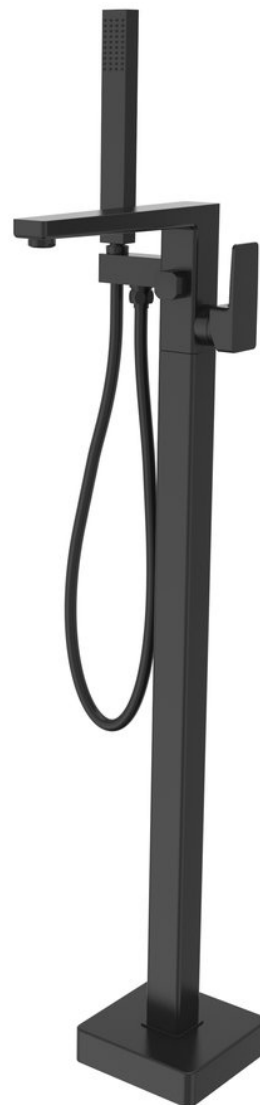

Bestellcode: TI021B

Grundinformation

Marke: Sapho

Serie: TURSI

Eigenschaften

Farbe: Schwarz mat

Material: Messing

Form: Eckig

Installation: Freistehende

Steuerungsart: Hebel

**Kartusche-
Durchmesser:** 35 mm

Gewicht / Stück: 8.8367 kg

Verpackung: 1 Stück

Garantie: 6 Jahre

Ersatzteile

KEROX Ersatzkartusche niedrig, 35mm (Bestellcode: 2121B)