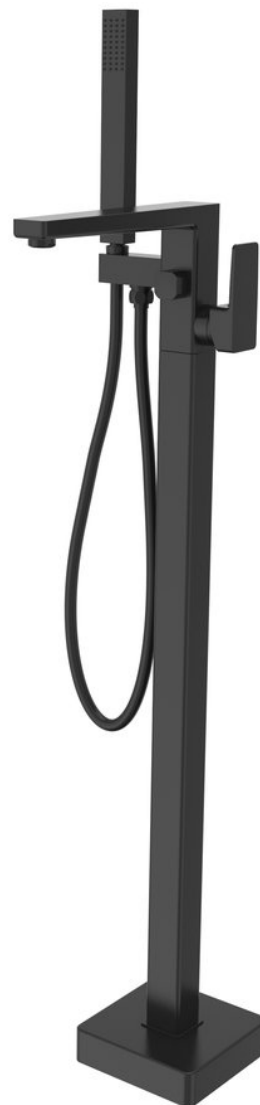

Bestellcode: TI021B

Grundinformation

Marke: Sapho
Serie: TURSI

Eigenschaften

Farbe: Schwarz mat
Material: Messing
Form: Eckig
Installation: Freistehende
Steuerungsart: Hebel
**Kartusche-
Durchmesser:** 35 mm
Gewicht / Stück: 8.8367 kg
Verpackung: 1 Stück
Garantie: 6 Jahre

Ersatzteile

KEROX Ersatzkartusche niedrig, 35mm (Bestellcode: 2121B)

Technisches Arbeitsblatt