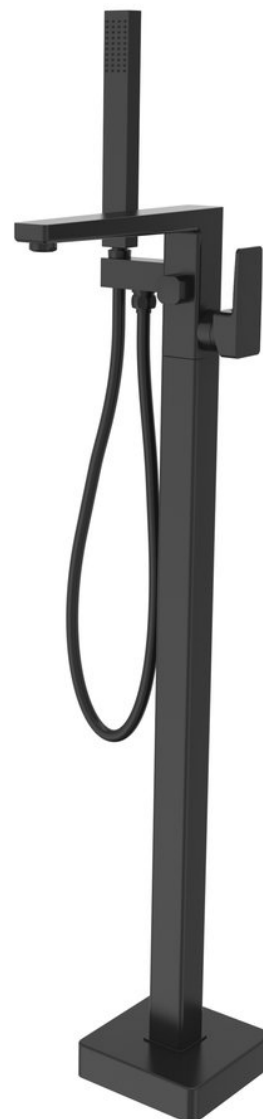

Bestellcode: TI021B

Grundinformation

Marke: Sapho

Serie: TURSI

Eigenschaften

Farbe: Schwarz mat

Material: Messing

Form: Eckig

Installation: Freistehende

Steuerungsart: Hebel

**Kartusche-
Durchmesser:** 35 mm

Gewicht / Stück: 8.8367 kg

Verpackung: 1 Stück

Garantie: 6 Jahre

Ersatzteile

KEROX Ersatzkartusche niedrig, 35mm (Bestellcode: 2121B)