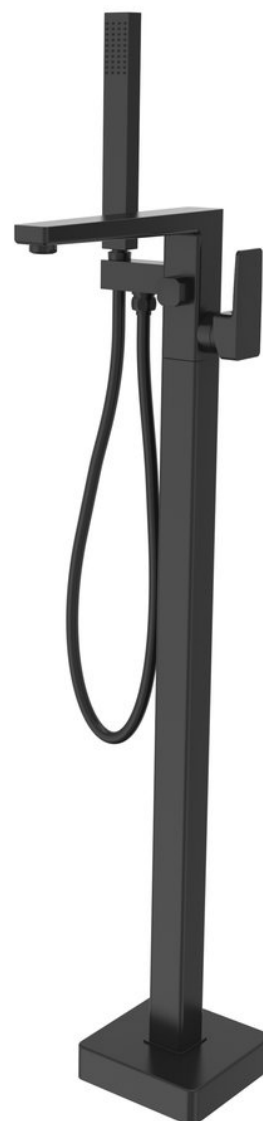

**Bestellcode:** TI021B

## Grundinformation

**Marke:** Sapho

**Serie:** TURSI

## Eigenschaften

**Farbe:** Schwarz mat

**Material:** Messing

**Form:** Eckig

**Installation:** Freistehende

**Steuerungsart:** Hebel

**Kartusche-  
Durchmesser:** 35 mm

**Gewicht / Stück:** 8.8367 kg

## Ersatzteile

KEROX Ersatzkartusche niedrig, 35mm (Bestellcode: 2121B)

Technisches Arbeitsblatt