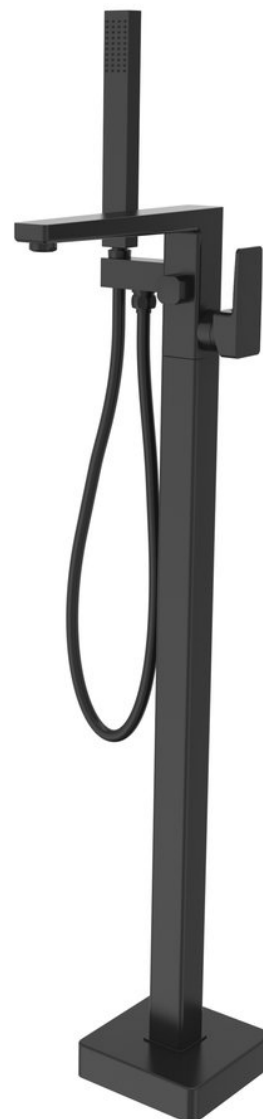

**Bestellcode:** TI021B

## Grundinformation

**Marke:** Sapho

**Serie:** TURSI

## Eigenschaften

**Farbe:** Schwarz mat

**Material:** Messing

**Form:** Eckig

**Installation:** Freistehende

**Steuerungsart:** Hebel

**Kartusche-  
Durchmesser:** 35 mm

**Gewicht / Stück:** 8.8367 kg

## Ersatzteile

KEROX Ersatzkartusche niedrig, 35mm (Bestellcode: 2121B)

Technisches Arbeitsblatt