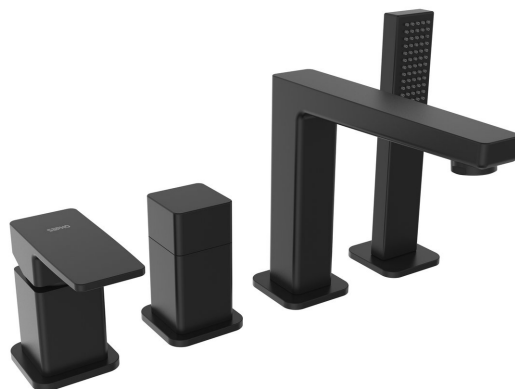

Bestellcode: TI052B

Grundinformation

Marke: Sapho

Serie: TURSI

Größe

Höhe: 155 mm

Tiefe: 200 mm

Eigenschaften

Farbe: Schwarz mat

Material: Messing

Form: Eckig

Installation: Für den Wannenrand

Steuerungsart: Hebel

**Kartusche-
Durchmesser:** 35 mm

Gewicht / Stück: 2.14 kg

Verpackung: 1 Stück

Garantie: 6 Jahre

Ersatzteile

KEROX Ersatzkartusche niedrig, 35mm (Bestellcode: 2121B)