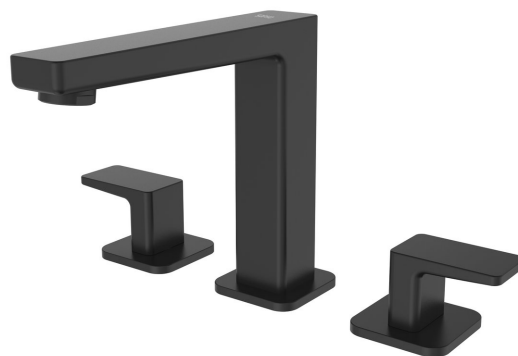

TURSI 3-Loch Waschtischarmatur ohne Ablaufgarnitur, schwarz matt

Bestellcode: TI017B

Grundinformation

Marke: Sapho

Serie: TURSI

Größe

Tiefe: 200 mm

Eigenschaften

Farbe: Schwarz mat

Material: Messing

Form: Eckig

Installation: Zum Stellen

Steuerungsart: Griffarmaturen

Auslaufshöhe: 135 mm

Gewicht / Stück: 2.14 kg

Verpackung: 1 Stück

Garantie: 6 Jahre