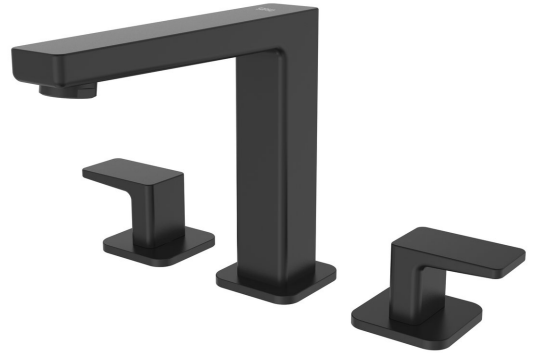

TURSI 3-Loch Waschtischarmatur ohne Ablaufgarnitur, schwarz matt

Bestellcode: TI017B

Größe

Tiefe: 200 mm

Eigenschaften

Farbe: Schwarz mat

Material: Messing

Garantie: 6 Jahre