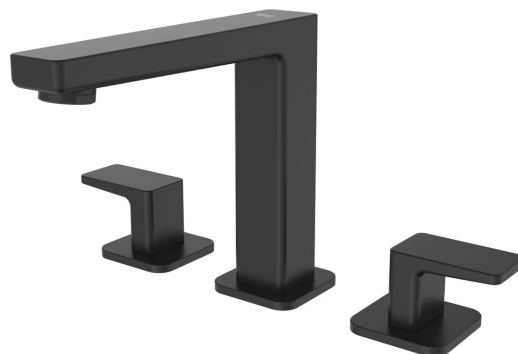

TURSI 3-Loch Waschtischarmatur ohne Ablaufgarnitur, schwarz matt

SAPHO

Bestellcode: TI017B

Größe

Tiefe: 200 mm

Eigenschaften

Farbe: Schwarz mat

Material: Messing

Garantie: 6 Jahre