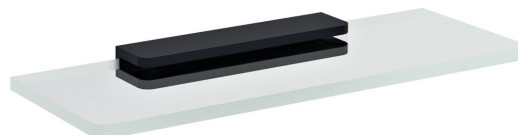

## Grundinformation

**Marke:** Sapho  
**Serie:** PIRENEI

## Größe

**Länge:** 200 mm  
**Breite:** 200 mm  
**Höhe:** 21 mm  
**Tiefe:** 100 mm

## Eigenschaften

**Farbe:** Schwarz  
**Material:** Glas, Legierung  
**Form:** Eckig  
**Art:** Regal  
**Installation:** Bohren  
**Gewicht / Stück:** 0.776 kg  
**Verpackung:** 2 Stück

Technisches Arbeitsblatt