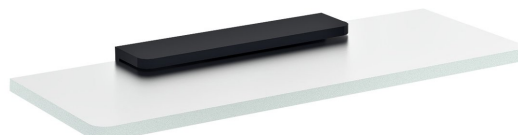

## Grundinformation

**Marke:** Sapho  
**Serie:** PIRENEI

## Größe

**Länge:** 200 mm  
**Breite:** 200 mm  
**Höhe:** 21 mm  
**Tiefe:** 100 mm

## Eigenschaften

**Farbe:** Schwarz  
**Material:** Glas, Legierung  
**Form:** Eckig  
**Art:** Regal  
**Installation:** Bohren  
**Gewicht / Stück:** 0.776 kg  
**Verpackung:** 2 Stück

Technisches Arbeitsblatt