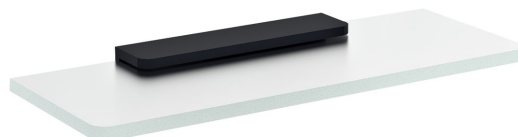

Bestellcode: MY009B-01

Grundinformation

Marke: Sapho
Serie: PIRENEI

Größe

Länge: 200 mm
Breite: 200 mm
Höhe: 21 mm
Tiefe: 100 mm

Eigenschaften

Farbe: Schwarz
Material: Glas, Legierung
Form: Eckig
Art: Regal
Installation: Bohren
Gewicht / Stück: 0.776 kg
Verpackung: 2 Stück