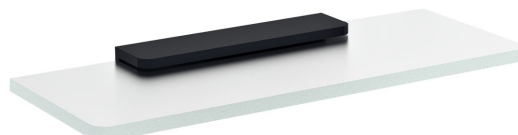

Bestellcode: MY009B-01

Grundinformation

Marke: Sapho
Serie: PIRENEI

Größe

Länge: 200 mm
Breite: 200 mm
Höhe: 21 mm
Tiefe: 100 mm

Eigenschaften

Farbe: Schwarz
Material: Glas, Legierung
Form: Eckig
Art: Regal
Installation: Bohren
Gewicht / Stück: 0.776 kg
Verpackung: 2 Stück