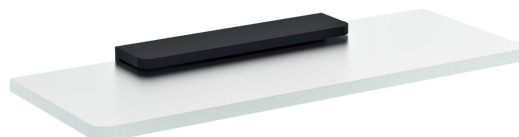

Bestellcode: MY009B-02

Grundinformation

Marke: Sapho
Serie: PIRENEI

Größe

Länge: 300 mm
Breite: 300 mm
Höhe: 21 mm
Tiefe: 100 mm

Eigenschaften

Farbe: Schwarz
Material: Glas, Legierung
Form: Eckig
Art: Regal
Installation: Bohren
Gewicht / Stück: 0.966 kg
Verpackung: 2 Stück