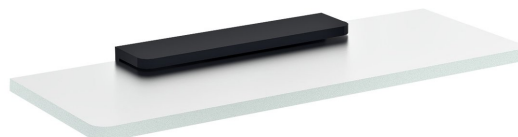

Bestellcode: MY009B-02

Grundinformation

Marke: Sapho
Serie: PIRENEI

Größe

Länge: 300 mm
Breite: 300 mm
Höhe: 21 mm
Tiefe: 100 mm

Eigenschaften

Farbe: Schwarz
Material: Glas, Legierung
Form: Eckig
Art: Regal
Installation: Bohren
Gewicht / Stück: 0.966 kg
Verpackung: 2 Stück