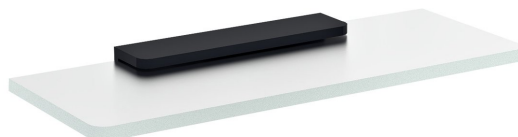

Bestellcode: MY009B-02

Grundinformation

Marke: Sapho
Serie: PIRENEI

Größe

Länge: 300 mm
Breite: 300 mm
Höhe: 21 mm
Tiefe: 100 mm

Eigenschaften

Farbe: Schwarz
Material: Glas, Legierung
Form: Eckig
Art: Regal
Installation: Bohren
Gewicht / Stück: 0.966 kg
Verpackung: 2 Stück