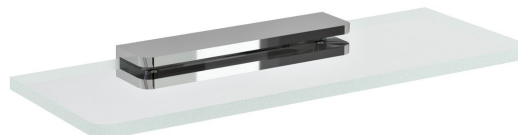

Bestellcode: MY009-11

Grundinformation

Marke: Sapho
Serie: PIRENEI

Größe

Länge: 200 mm
Breite: 200 mm
Höhe: 21 mm
Tiefe: 100 mm

Eigenschaften

Farbe: Chrom
Material: Glas, Legierung
Form: Eckig
Art: Regal
Installation: Bohren
Gewicht / Stück: 0.776 kg
Verpackung: 2 Stück