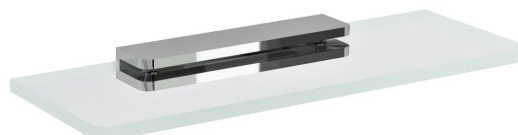

Bestellcode: MY009-11

Grundinformation

Marke: Sapho
Serie: PIRENEI

Größe

Länge: 200 mm
Breite: 200 mm
Höhe: 21 mm
Tiefe: 100 mm

Eigenschaften

Farbe: Chrom
Material: Glas, Legierung
Form: Eckig
Art: Regal
Installation: Bohren
Gewicht / Stück: 0.776 kg
Verpackung: 2 Stück