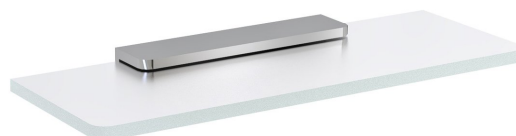

Bestellcode: MY009-01

Grundinformation

Marke: Sapho
Serie: PIRENEI

Größe

Länge: 200 mm
Breite: 200 mm
Höhe: 21 mm
Tiefe: 100 mm

Eigenschaften

Farbe: Chrom
Material: Glas, Legierung
Form: Eckig
Art: Regal
Installation: Bohren
Gewicht / Stück: 0.776 kg
Verpackung: 2 Stück