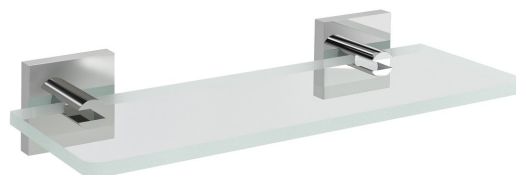

X-SQUARE Glasablage 200mm, Chrom/Klarglas

Bestellcode: XQ009-12

Größe

Länge: 200 mm

Breite: 200 mm

Höhe: 55 mm

Tiefe: 120 mm

Eigenschaften

Farbe: Chrom

Material: Messing, Glas

Technisches Arbeitsblatt