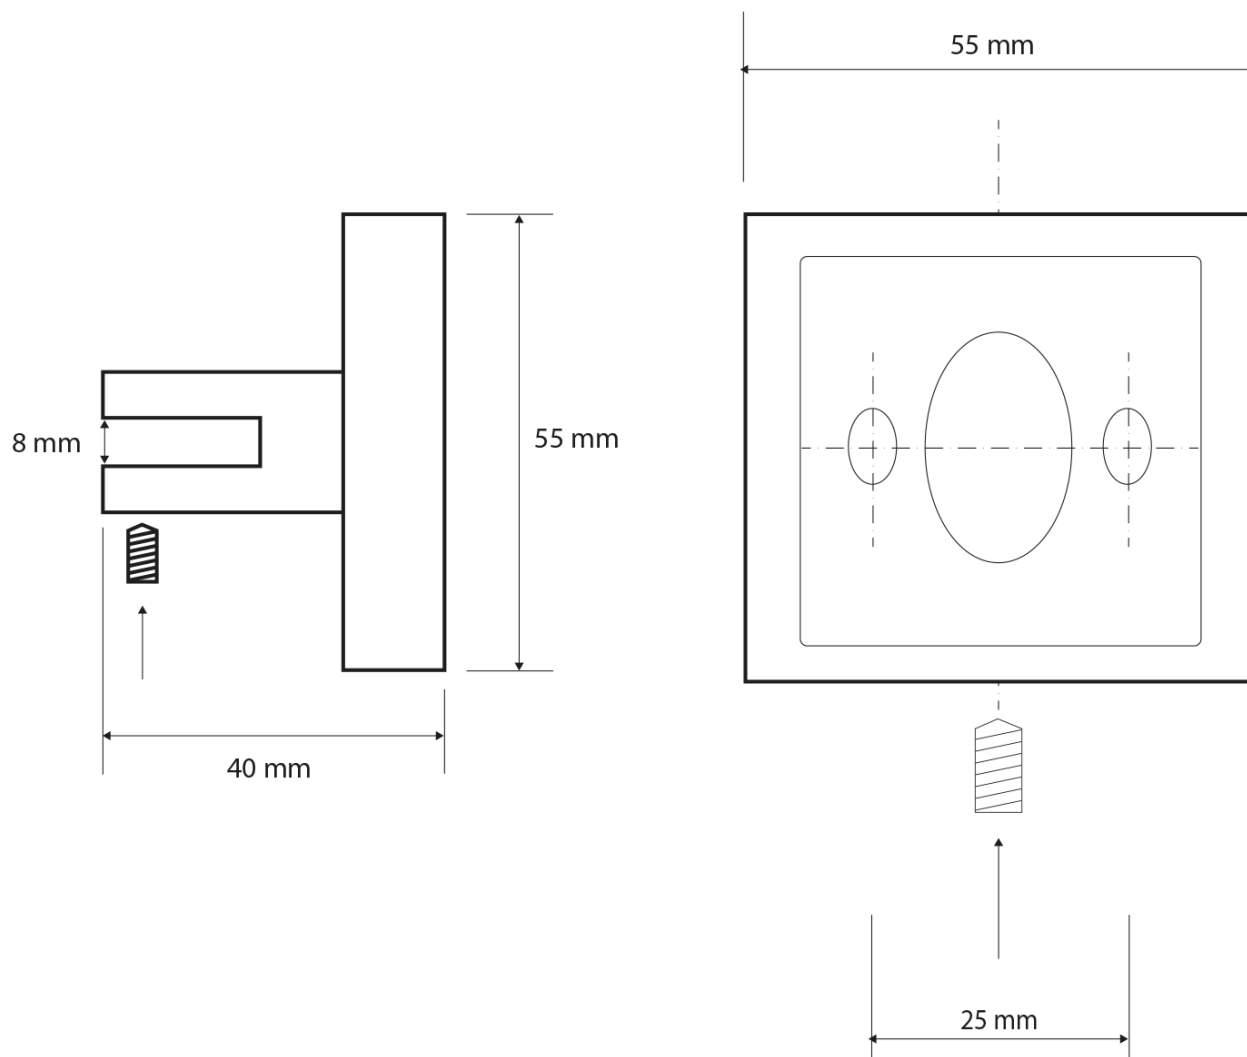

**X-SQUARE Glas-Eckablage, viertelkreisförmig
200x200mm, chrom/Klarglas**

Bestellcode: XQ009-11

Grundinformation

Marke: Sapho
Serie: X-SQUARE

Größe

Länge: 220 mm
Breite: 220 mm
Höhe: 55 mm
Tiefe: 220 mm

Eigenschaften

Farbe: Chrom
Material: Messing, Glas
Form: Eckig
Art: Regal: ecke
Installation: Bohren
Gewicht / Stück: 0.895 kg
Verpackung: 2 Stück

Technisches Arbeitsblatt

X-SQUARE Glas-Eckablage, viertelkreisförmig
200x200mm, chrom/Klarglas