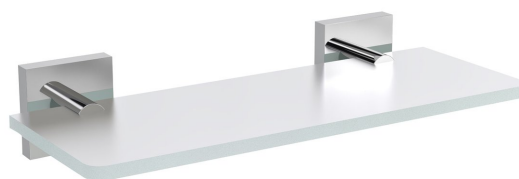

## X-SQUARE Glasablage 200mm, Chrom/Milchglas

**Bestellcode:** XQ009-02

### Größe

Länge: 200 mm

Breite: 200 mm

Höhe: 55 mm

Tiefe: 120 mm

### Eigenschaften

Farbe: Chrom

Material: Messing, Glas