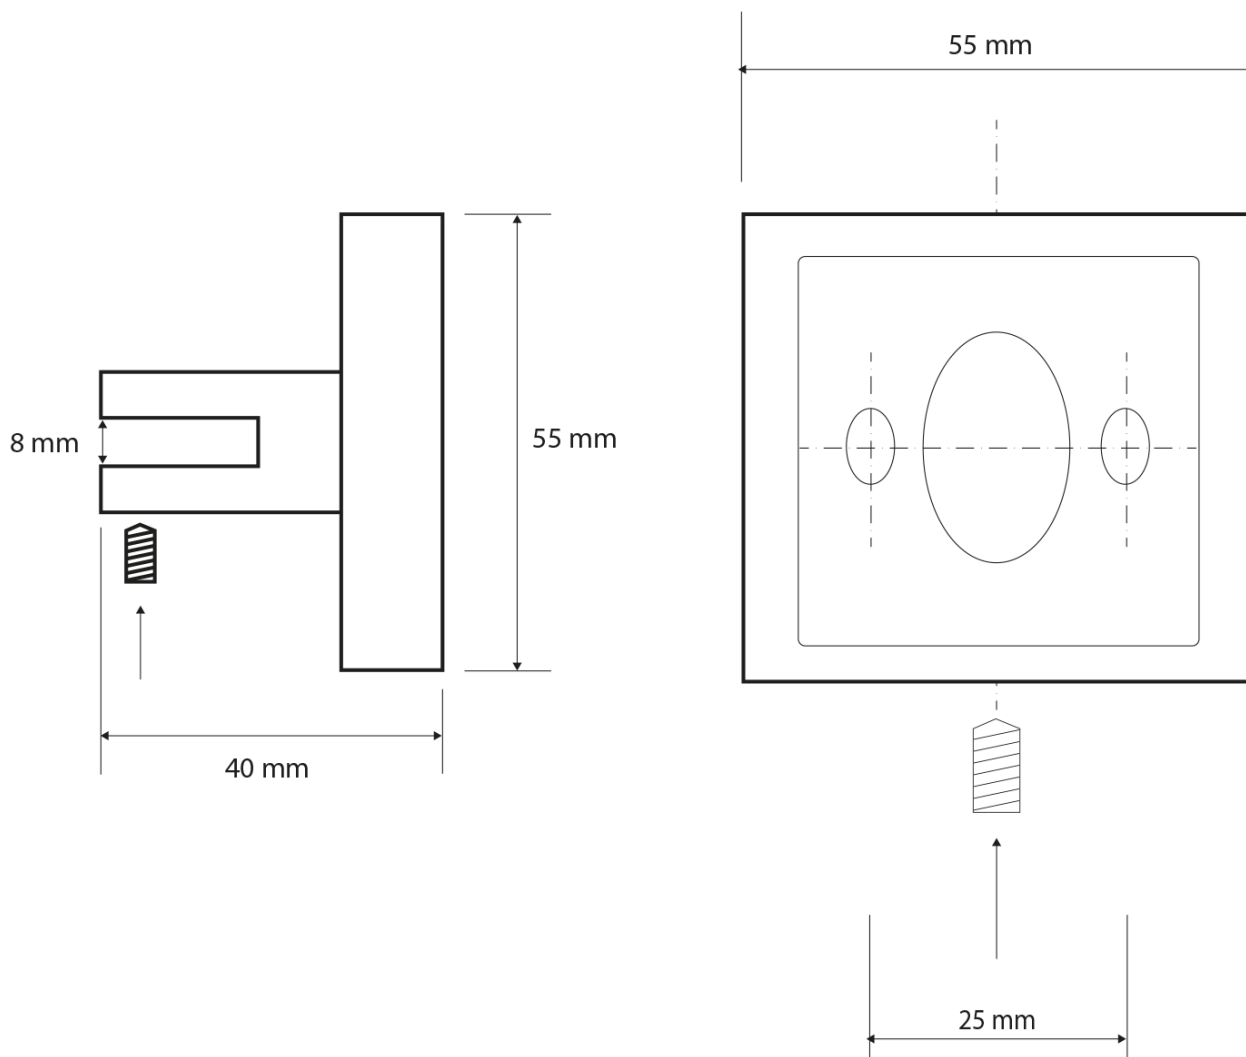

**X-SQUARE Glasablage Ecke, viertelrund 200x200mm,  
chrom/Milchglas**

**Bestellcode:** XQ009-01

**Grundinformation**

**Marke:** Sapho  
**Serie:** X-SQUARE

**Größe**

**Länge:** 220 mm  
**Breite:** 220 mm  
**Höhe:** 55 mm  
**Tiefe:** 220 mm

**Eigenschaften**

**Farbe:** Chrom  
**Material:** Messing, Glas  
**Form:** Eckig  
**Art:** Regal: ecke  
**Installation:** Bohren  
**Gewicht / Stück:** 0.895 kg  
**Verpackung:** 2 Stück

Technisches Arbeitsblatt

X-SQUARE Glasablage Ecke, viertelrund 200x200mm,  
chrom/Milchglas