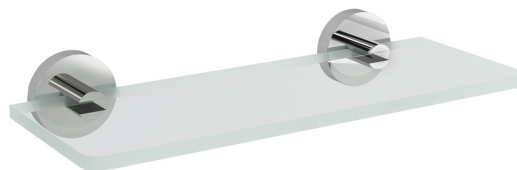

Bestellcode: XR009-13

Grundinformation

Marke: Sapho
Serie: X-ROUND

Größe

Länge: 300 mm
Breite: 300 mm
Höhe: 55 mm
Tiefe: 120 mm

Eigenschaften

Farbe: Chrom
Material: Messing, Glas
Form: Rund
Art: Regal
Installation: Bohren
Gewicht / Stück: 0.9 kg
Verpackung: 2 Stück