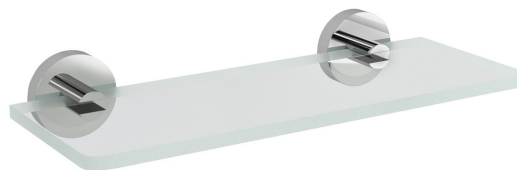

## Grundinformation

**Marke:** Sapho  
**Serie:** X-ROUND

## Größe

**Länge:** 300 mm  
**Breite:** 300 mm  
**Höhe:** 55 mm  
**Tiefe:** 120 mm

## Eigenschaften

**Farbe:** Chrom  
**Material:** Messing, Glas  
**Form:** Rund  
**Art:** Regal  
**Installation:** Bohren  
**Gewicht / Stück:** 0.9 kg  
**Verpackung:** 2 Stück

Technisches Arbeitsblatt