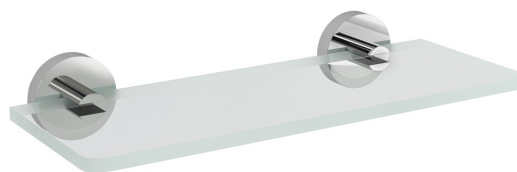

Bestellcode: XR009-13

Größe

Länge: 300 mm

Breite: 300 mm

Höhe: 55 mm

Tiefe: 120 mm

Eigenschaften

Farbe: Chrom

Material: Messing, Glas

Technisches Arbeitsblatt