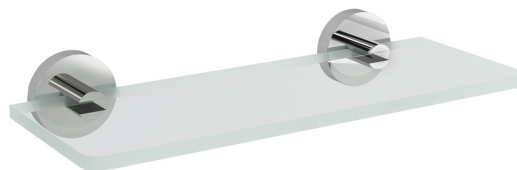

**Bestellcode:** XR009-12

**Grundinformation**

**Marke:** Sapho  
**Serie:** X-ROUND

**Größe**

**Länge:** 200 mm  
**Breite:** 200 mm  
**Höhe:** 55 mm  
**Tiefe:** 120 mm

**Eigenschaften**

**Farbe:** Chrom  
**Material:** Messing, Glas  
**Form:** Rund  
**Art:** Regal  
**Installation:** Bohren  
**Gewicht / Stück:** 0.71 kg  
**Verpackung:** 2 Stück