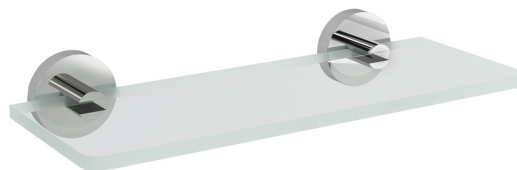

Bestellcode: XR009-12

Grundinformation

Marke: Sapho
Serie: X-ROUND

Größe

Länge: 200 mm
Breite: 200 mm
Höhe: 55 mm
Tiefe: 120 mm

Eigenschaften

Farbe: Chrom
Material: Messing, Glas
Form: Rund
Art: Regal
Installation: Bohren
Gewicht / Stück: 0.71 kg
Verpackung: 2 Stück