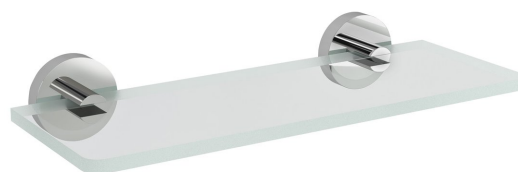

## X-ROUND Glasablage 200mm, Chrom/Klarglas

**Bestellcode:** XR009-12

### Größe

Länge: 200 mm

Breite: 200 mm

Höhe: 55 mm

Tiefe: 120 mm

### Eigenschaften

Farbe: Chrom

Material: Messing, Glas