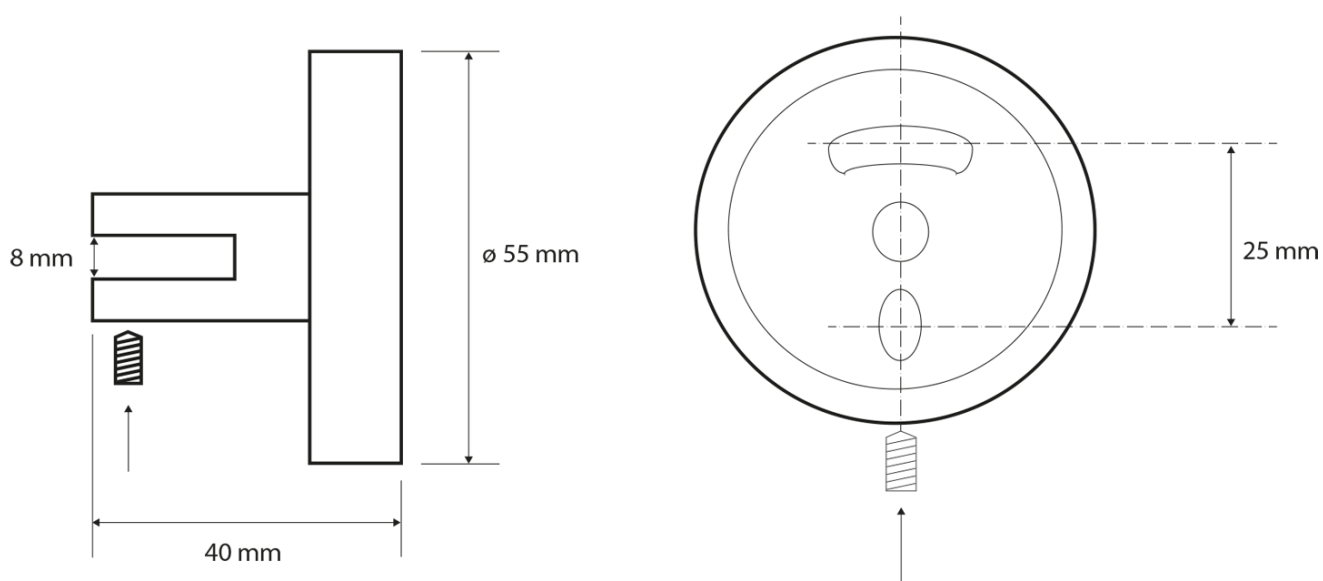

**X-ROUND Glas-Eckablage, viertelkreisförmig  
200x200mm, chrom/Klarglas**

**Bestellcode:** XR009-11

**Grundinformation**

**Marke:** Sapho  
**Serie:** X-ROUND

**Größe**

**Länge:** 220 mm  
**Breite:** 220 mm  
**Höhe:** 55 mm  
**Tiefe:** 220 mm

**Eigenschaften**

**Farbe:** Chrom  
**Material:** Messing, Glas  
**Form:** Rund  
**Art:** Regal: ecke  
**Installation:** Bohren  
**Gewicht / Stück:** 0.89 kg  
**Verpackung:** 2 Stück

Technisches Arbeitsblatt

X-ROUND Glas-Eckablage, viertelkreisförmig  
200x200mm, chrom/Klarglas