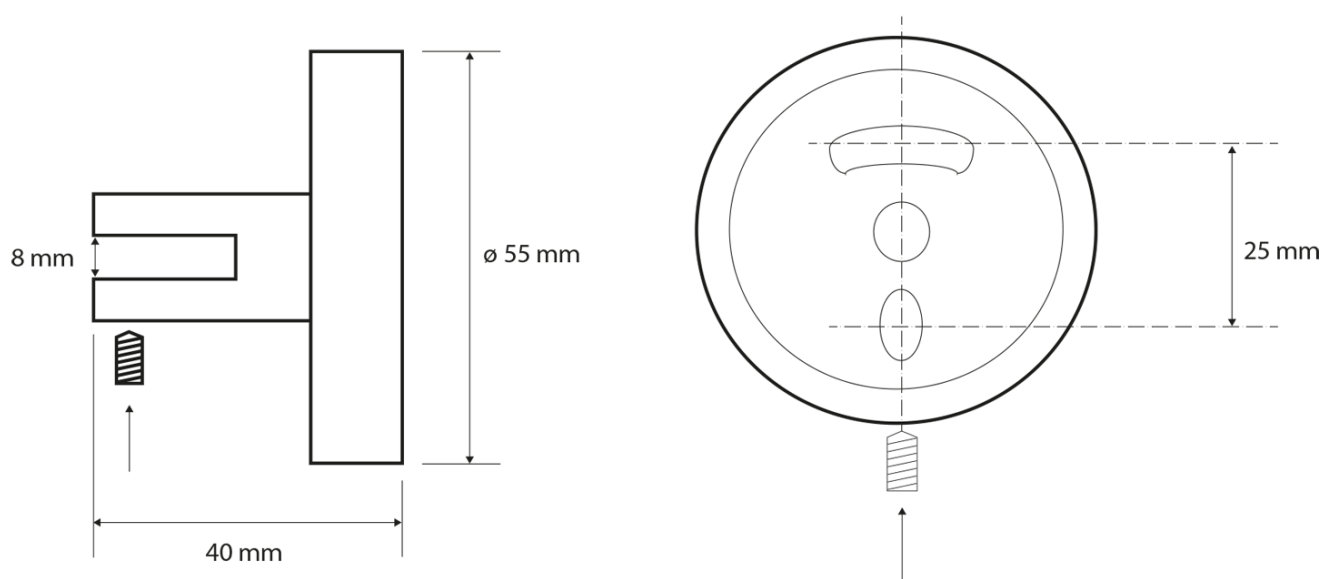

**X-ROUND Glas-Eckablage, viertelkreisförmig
200x200mm, chrom/Klarglas**

Bestellcode: XR009-11

Grundinformation

Marke: Sapho
Serie: X-ROUND

Größe

Länge: 220 mm
Breite: 220 mm
Höhe: 55 mm
Tiefe: 220 mm

Eigenschaften

Farbe: Chrom
Material: Messing, Glas
Form: Rund
Art: Regal: ecke
Installation: Bohren
Gewicht / Stück: 0.89 kg
Verpackung: 2 Stück

Technisches Arbeitsblatt

X-ROUND Glas-Eckablage, viertelkreisförmig
200x200mm, chrom/Klarglas