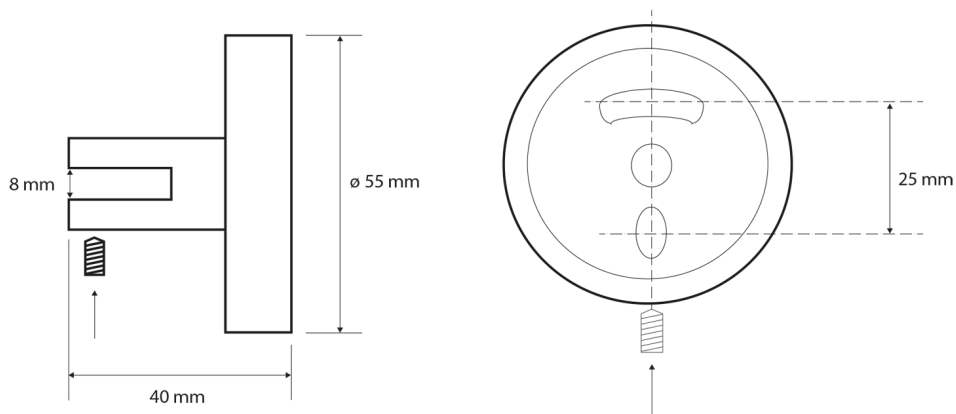

X-ROUND Glas-Eckablage, viertelkreisförmig 200x200mm, chrom/Klarglas

Bestellcode: XR009-11

Größe

Länge: 220 mm
Breite: 220 mm
Höhe: 55 mm
Tiefe: 220 mm

Eigenschaften

Farbe: Chrom
Material: Messing, Glas

Technisches Arbeitsblatt

X-ROUND Glas-Eckablage, viertelkreisförmig
200x200mm, chrom/Klarglas